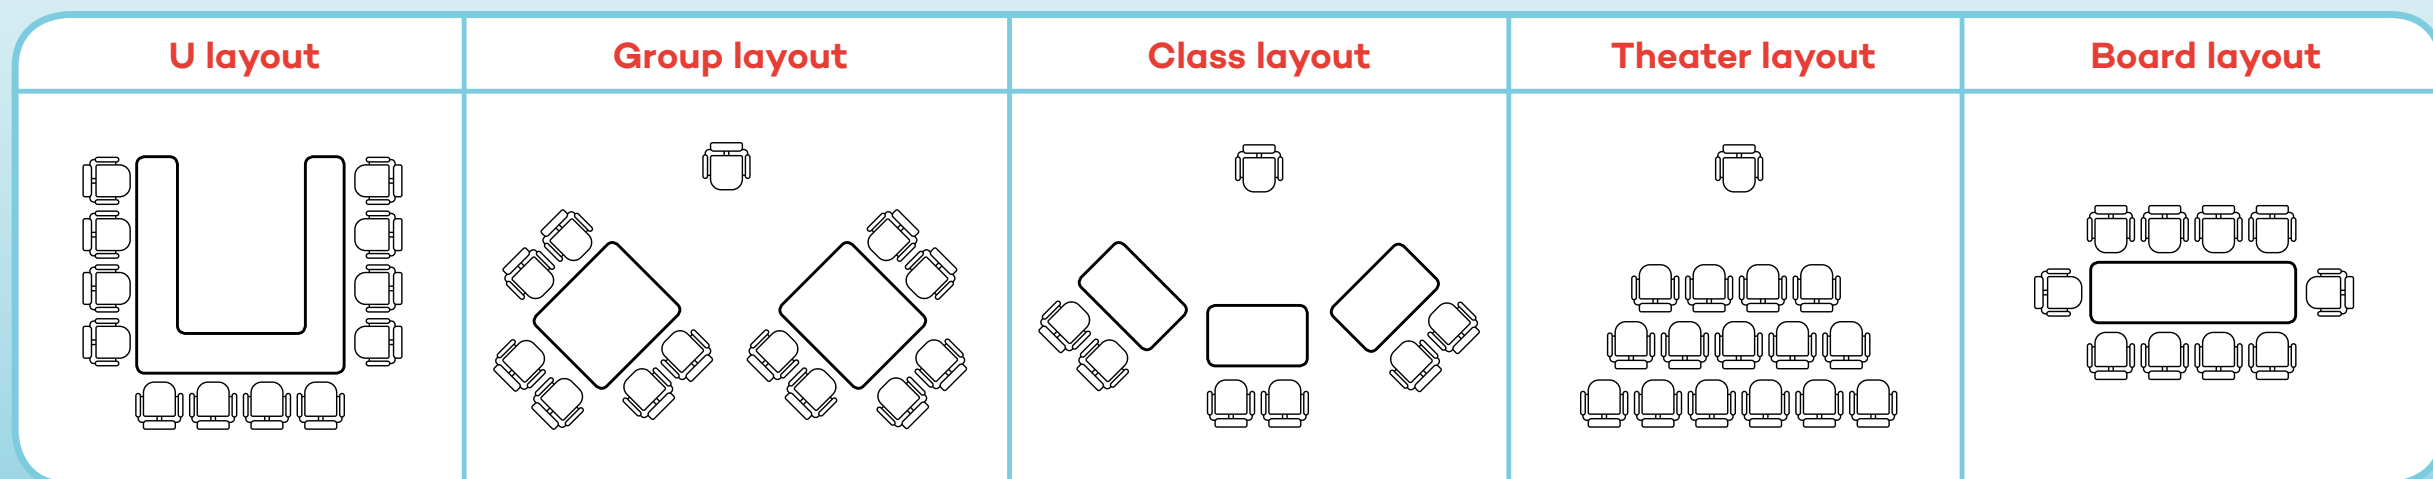

Sound system

Ergonomic furniture

Unlimited tea, filter coffee, herbal tea and water

Breakfast, fruit and cookie treats

High speed internet

Meeting Package Details

	Area	Min-max person	U layout	Group layout	Class layout	Theater layout	Board layout
A0	27m ²	max 8	—	—	—	—	12
A3	32m ²	min 10	—	—	—	—	10
A4	78m ²	min 30 - max 50	30	25	25	50	—
A5	42m ²	min 16 - max 20	16	—	16	20	—
A6	53m ²	min 16 - max 20	16	—	16	20	—
B1	64m ²	min 20 - max 30	20	20	20	30	—
B2	105m ²	min 30 - max 80	30	30	30	80	—
B1-B2	170m ²	min 30 - max 150	30	30	40	150	—
B2-B3	170m ²	min 50 - max 150	60	50	70	150	—
B1-B2-B3	235m ²	min 50 - max 250	50	70	100	250	—
B3	64m ²	min 20 - max 40	21	21	20	40	—
B5	53m ²	min 16 - max 40	18	16	20	40	—
B6	55m ²	min 16 - max 40	18	16	20	40	—
B8	42m ²	min 10 - max 20	12	12	10	20	—
C3	7m ²	max 2	—	—	—	—	2
D1	64m ²	min 25 - max 50	30	25	25	50	—
D2	46m ²	min 25 - max 50	16	—	16	20	—
D3	78m ²	min 25 - max 50	30	25	25	50	—
D4	46m ²	min 25 - max 50	16	—	16	20	—