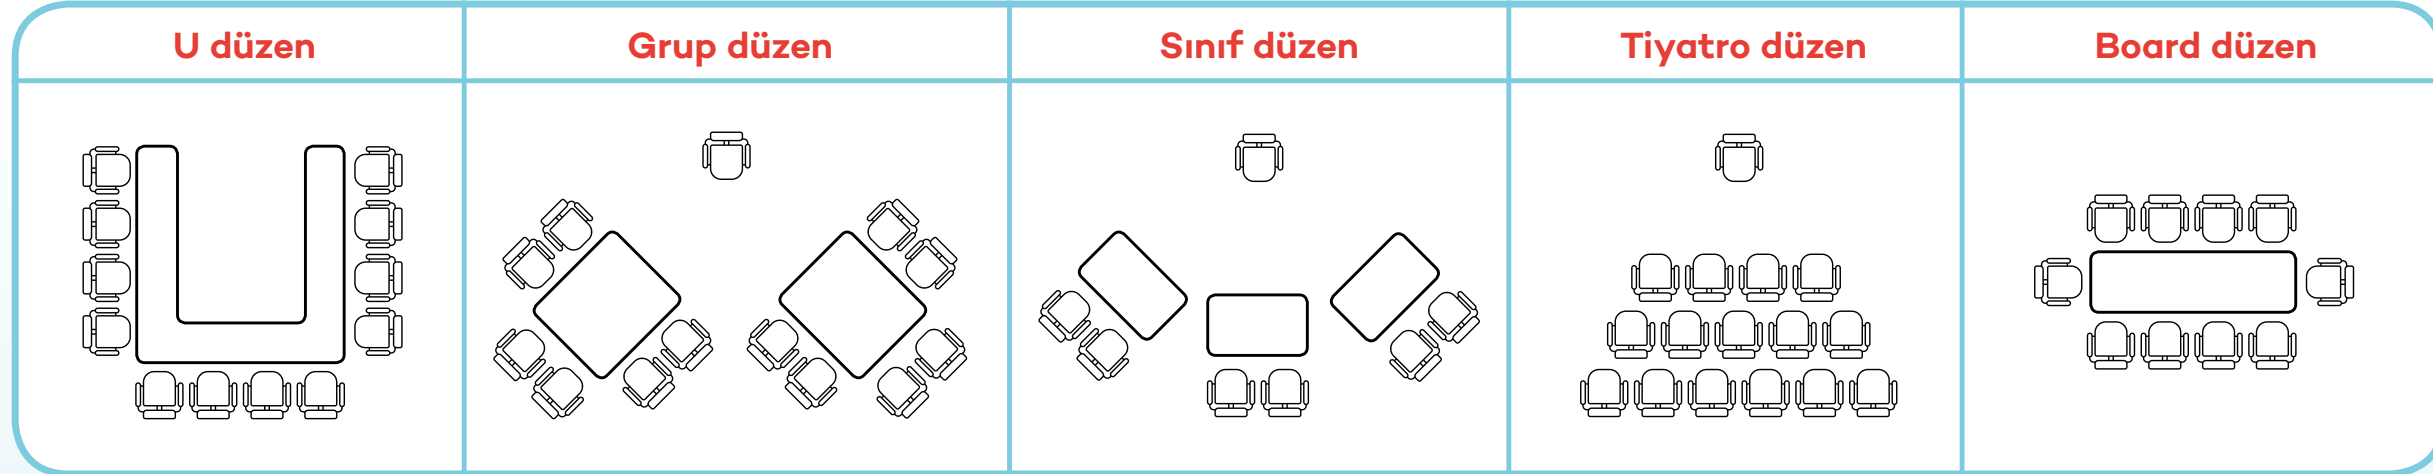

WORKINTON

ALLIANZ TOWER
toplantı odaları

İstanbul

ALLIANZ TOWER

Toplantı Paket İçeriği

**LCD ekran ve
projeksiyon cihazı**

**Projeksiyon için
flip chart**

**1 adet
Beyaz tahta**

Toplantı Paket İçeriği

	Alan	Min-max kişi	U düzen	Grup düzen	Sınıf düzen	Tiyatro düzen	Board düzen
05-T01	86m ²	min 20 - max 63	26	—	—	63	20
05-T02	32m ²	min 8 - max 10	10	—	—	—	8
05-T03	16m ²	min 1 - max 4	—	—	—	—	4
06-T01	93m ²	min 20 - max 78	26	—	—	78	20
06-T02	52m ²	min 14 - max 42	14	—	—	42	14
06-T03	26m ²	min 22 - max 44	—	—	—	—	10