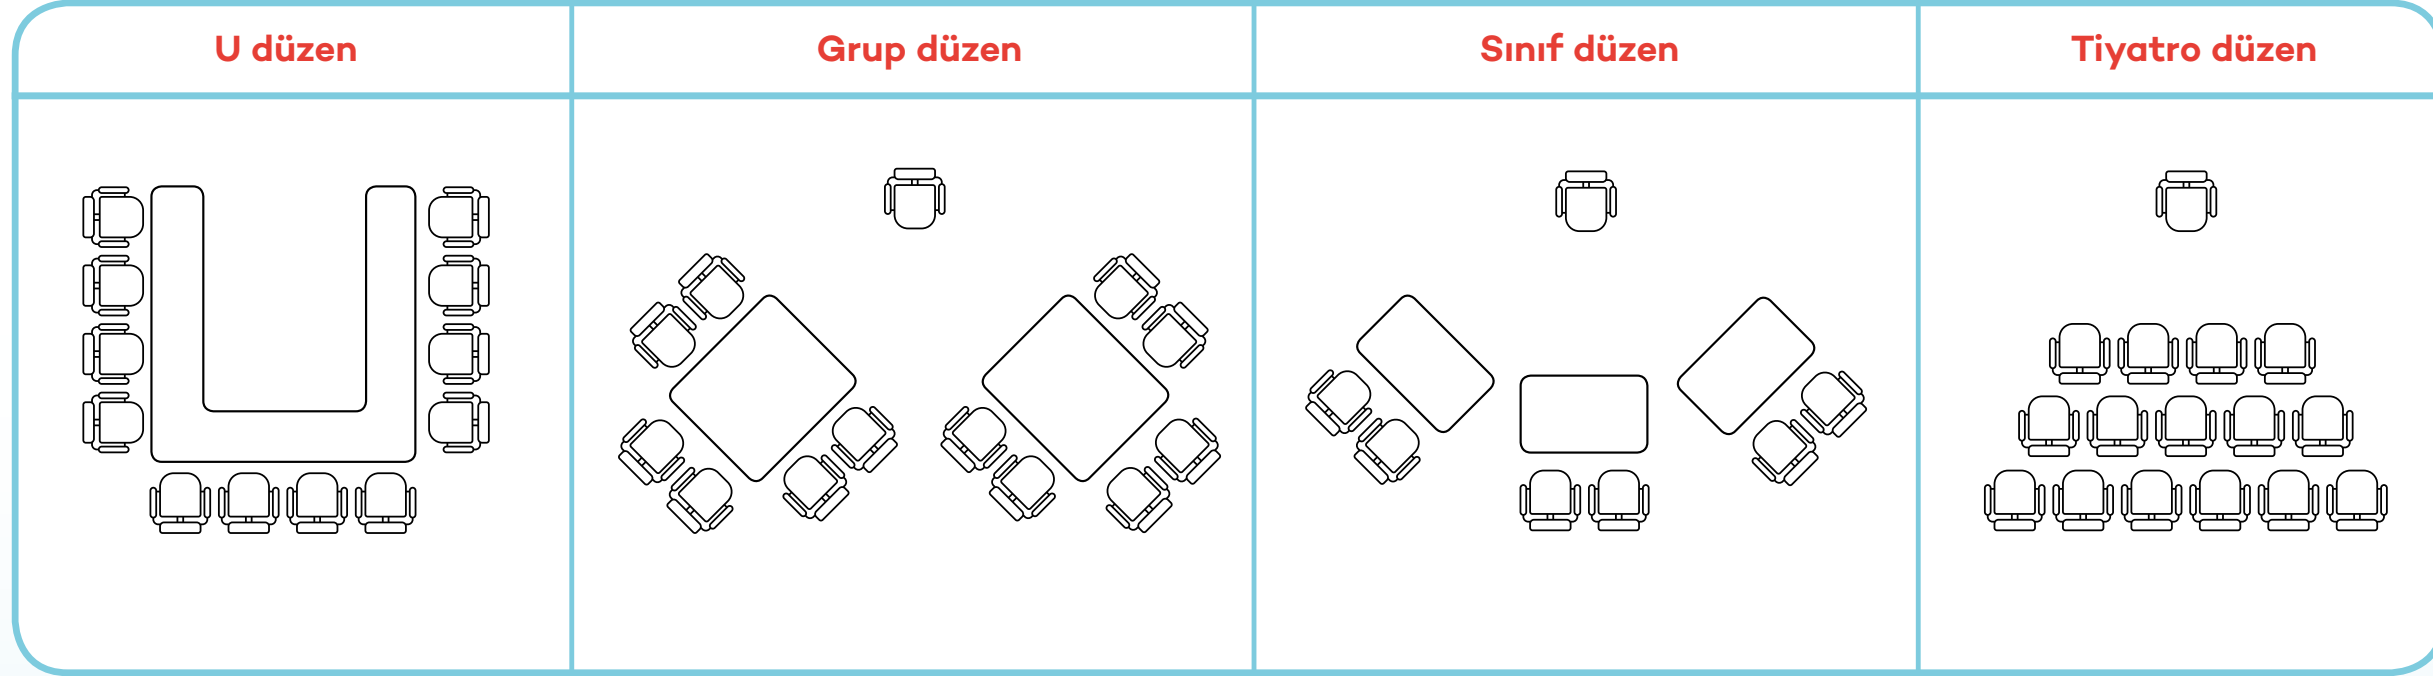

**Ergonomik
çalışma düzenleri**

**Sınırsız çay, kahve,
bitki çayı ve su ikramı**

**Kahvaltı, meyve ve
kurabiye ikramı**

**Yüksek hızlı
internet**

İstanbul

ASTORIA

Toplantı Odaları düzeni

	Alan	Min-max kişi	U düzen	Grup düzen	Sınıf düzen	Tiyatro düzen	Board düzen
AST6	37m ²	min 11 - max 40	13	16	20	40	—
DENİZ NABA	68m ²	min 15 - max 60	25	30	30	60	—