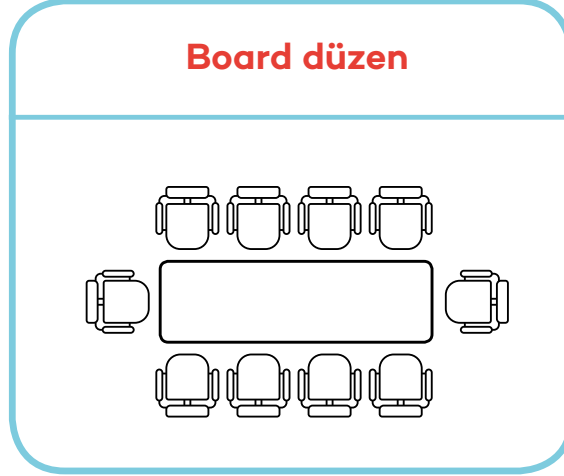

**1 adet  
Beyaz tahta**

**Masaüstü  
kırtasiye ürünleri**

**Ses sistemi**

**Ergonomik  
çalışma düzenleri**

**Sınırsız çay, kahve,  
bitki çayı ve su ikramı**

**Kahvaltı, meyve ve  
kurabiye ikramı**

**Yüksek hızlı  
internet**

İstanbul

**GALATA**

*Toplantı Odaları düzeni*

	Alan	Min-max kişi	U düzen	Grup düzen	Sınıf düzen	Tiyatro düzen	Board düzen
<b>G1</b>	10m <sup>2</sup>	max 8	—	—	—	—	8

*Teşekkürler*

**workinton.com**  
**444 9 866 / 444 W TON**