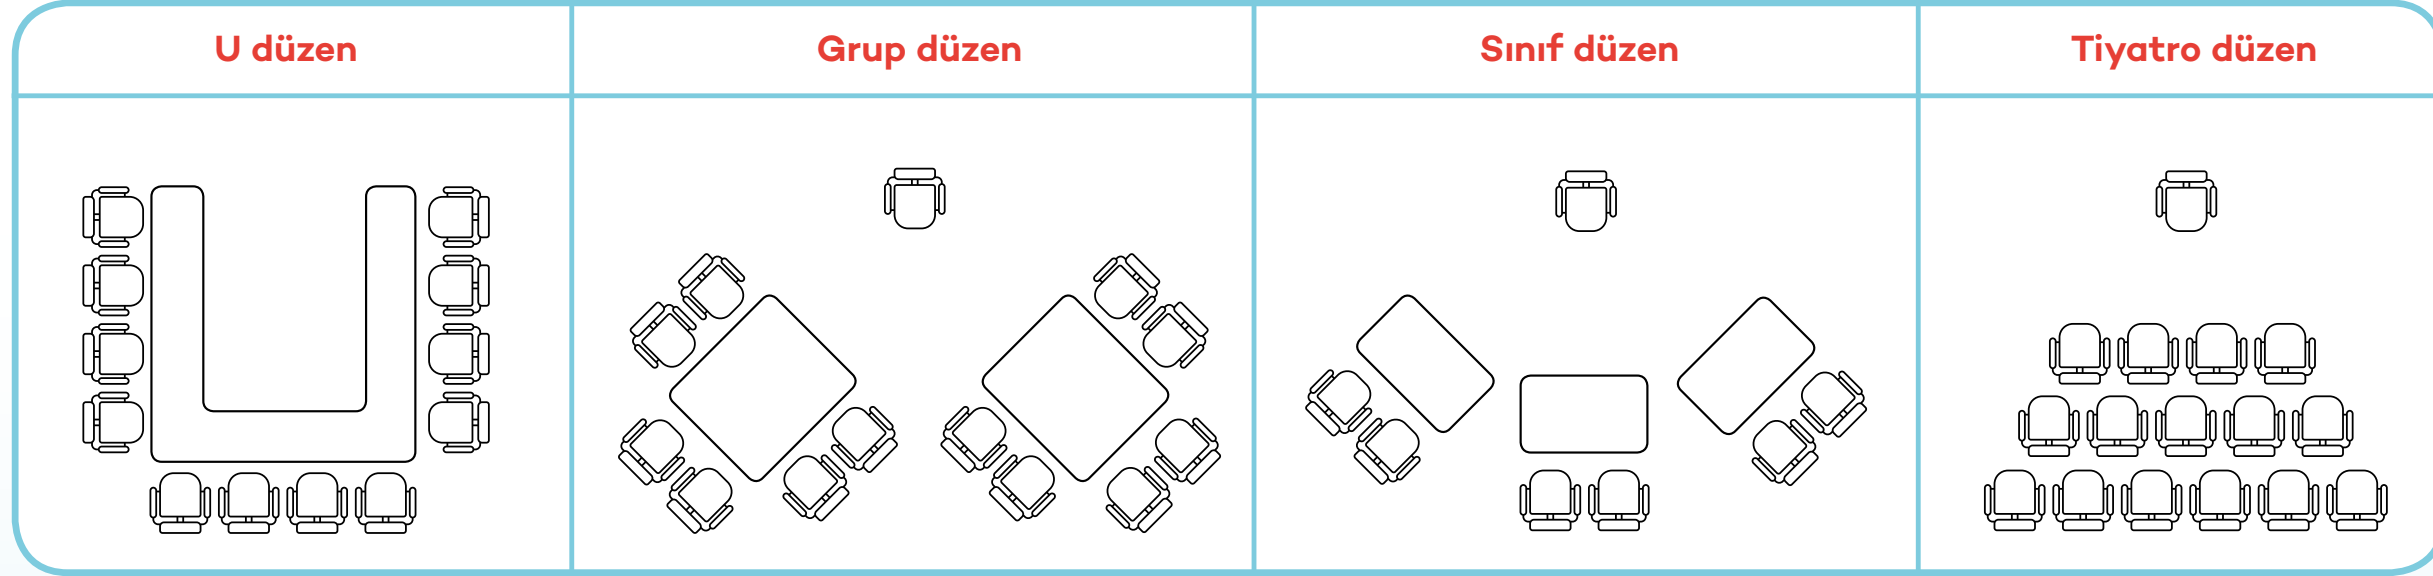

**1 adet
Beyaz tahta**

**Masaüstü
kırtasiye ürünleri**

Ses sistemi

**Ergonomik
çalışma düzenleri**

**Sınırsız çay, kahve,
bitki çayı ve su ikramı**

**Kahvaltı, meyve ve
kurabiye ikramı**

**Yüksek hızlı
internet**

İstanbul

KAVACIK

Toplantı Odaları düzeni

	Alan	Min-max kişi	U düzen	Grup düzen	Sınıf düzen	Tiyatro düzen	Board düzen
K1	42m ²	max 10	—	—	—	—	10
K4	42m ²	min 20 - max 40	20	30	25	40	—
K6	15m ²	max 10	—	—	—	—	10