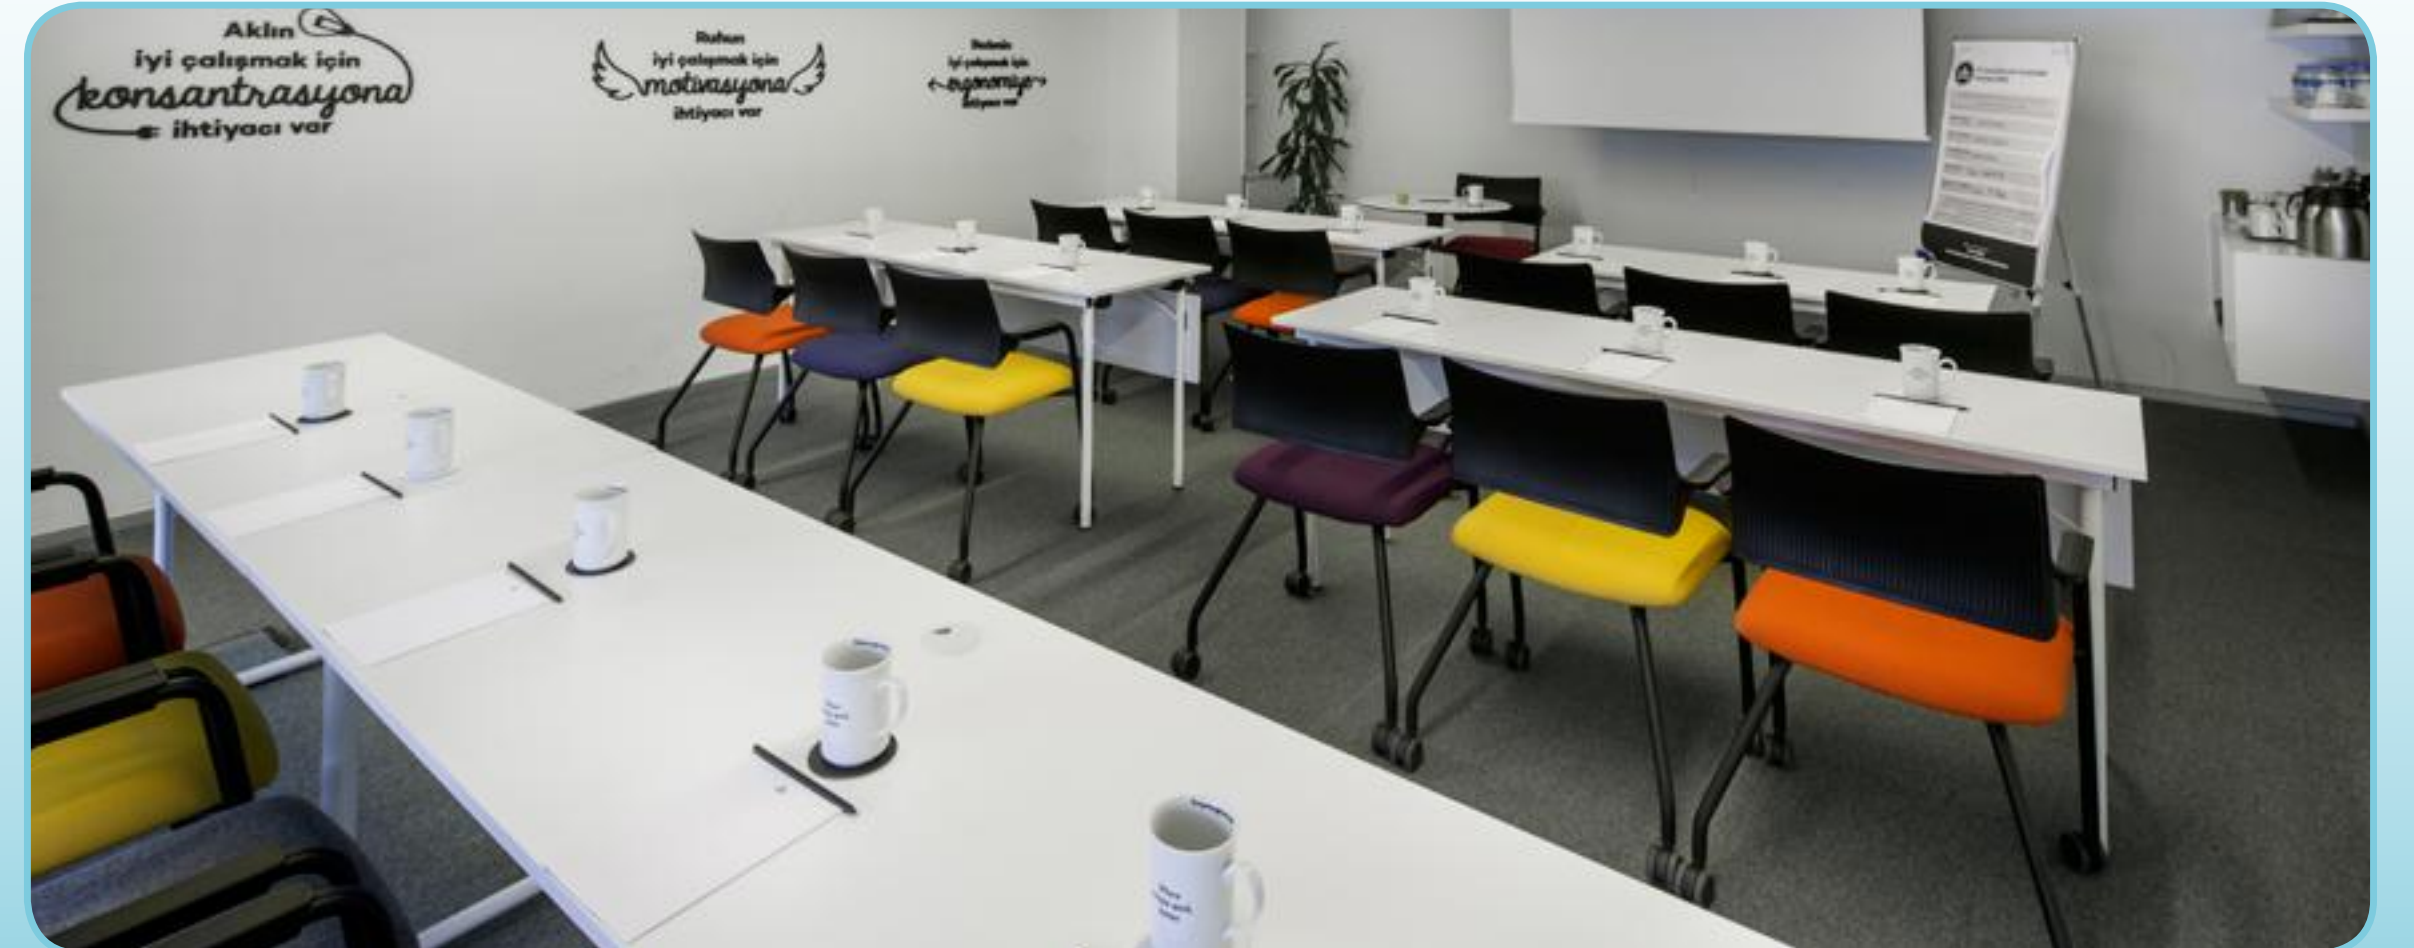

İstanbul

KAVACIK

Toplantı Odaları düzeni

	Alan	Min-max kişi	U düzen	Grup düzen	Sınıf düzen	Tiyatro düzen	Board düzen
K1	42m²	max 10	—	—	—	—	10
K4	42m²	min 20 - max 40	20	30	25	40	—
K6	15m²	max 10	—	—	—	—	10