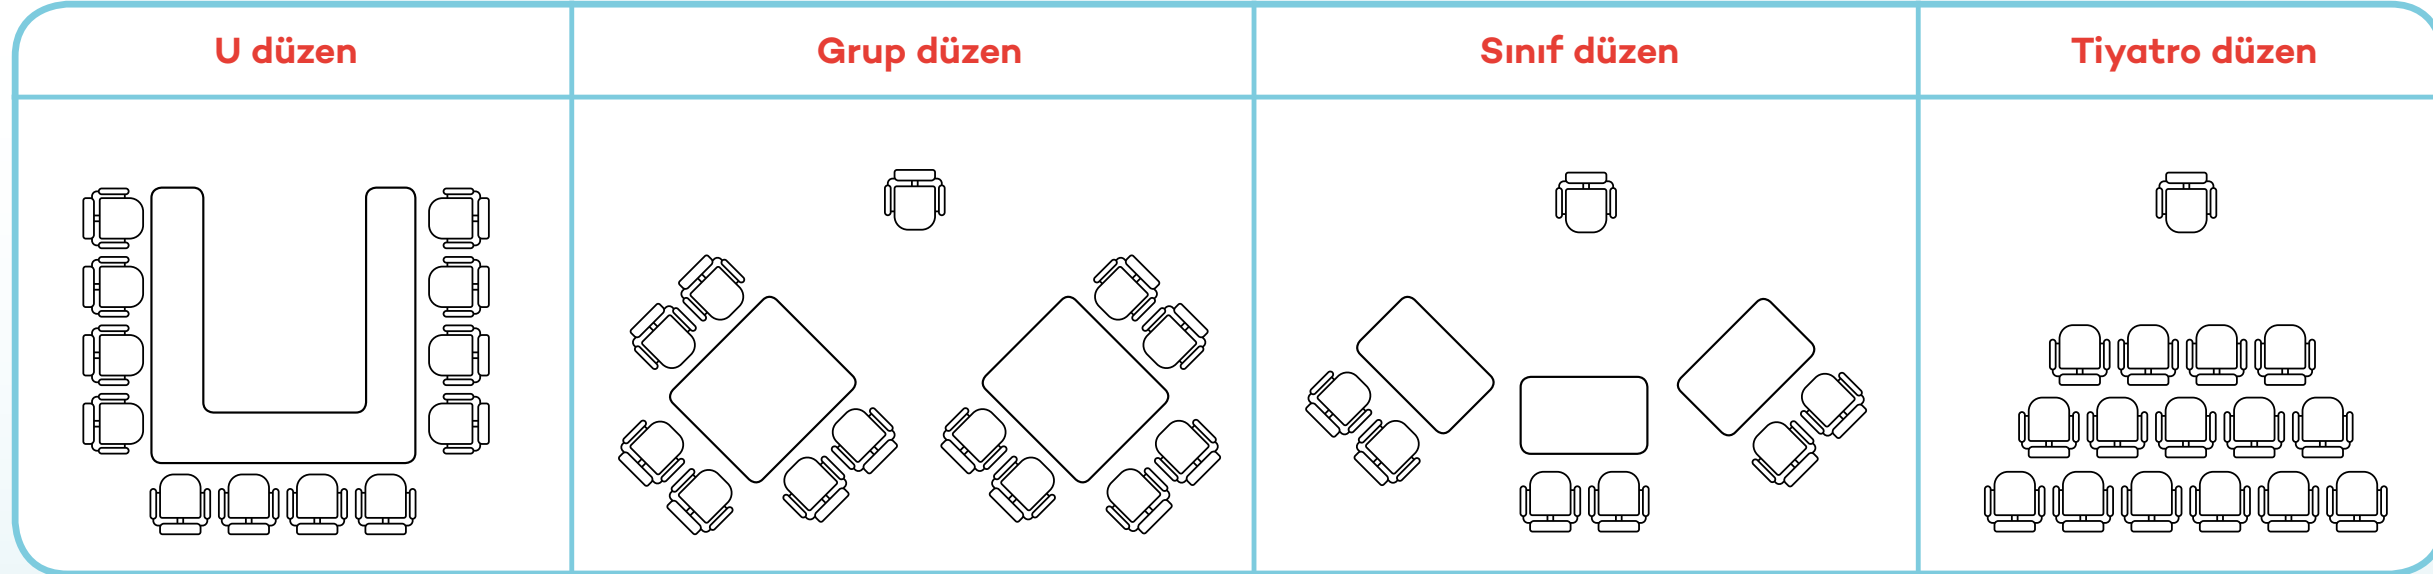

**1 adet  
Beyaz tahta**

**Masaüstü  
kırtasiye ürünleri**

**Ses sistemi**

**Ergonomik  
çalışma düzenleri**

**Sınırsız çay, kahve,  
bitki çayı ve su ikramı**

**Kahvaltı, meyve ve  
kurabiye ikramı**

**Yüksek hızlı  
internet**

## Toplantı Odaları düzeni

	Alan	Min-max kişi	U düzen	Grup düzen	Sınıf düzen	Tiyatro düzen	Board düzen
T1	58m <sup>2</sup>	min 16 - max 40	23	25	30	60	—
T7	240m <sup>2</sup>	min 100 - max 260	—	100	150	260	—
T7A	120m <sup>2</sup>	min 16 - max 60	30	40	60	120	—
T7B	120m <sup>2</sup>	min 60 - max 300	30	40	60	120	—
T7B	20m <sup>2</sup>	min 60 - max 300	—	—	—	—	10