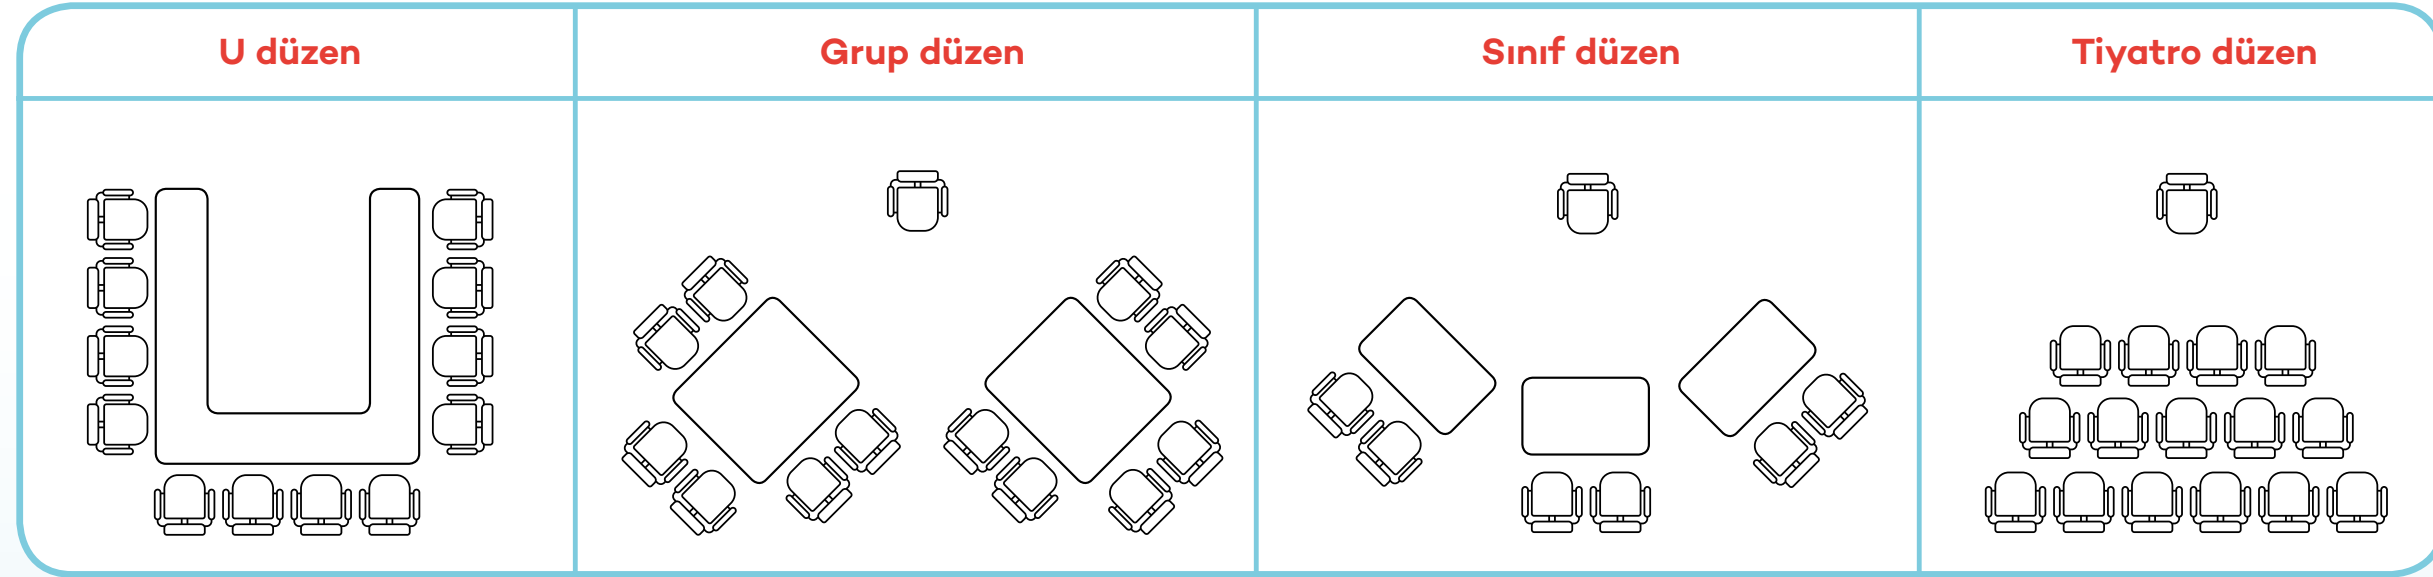

WORKINTON

MAÇKA
toplantı odaları

İstanbul

MAÇKA

Toplantı Paket İçeriği

**LCD ekran ve
projeksiyon cihazı**

**Projeksiyon için
flip chart**

**1 adet
Beyaz tahta**

Toplantı Odaları düzeni

	Alan	Min-max kişi	U düzen	Grup düzen	Sınıf düzen	Tiyatro düzen	Board düzen
3D	30m ²	min 10 - max 24	10	—	12	24	—
5A	10m ²	max 5	—	—	—	—	5
6B	90m ²	min 20 - max 80	20	—	30	80	—
TERAS	63m ²	min 16 - max 56	20	22	16	56	√