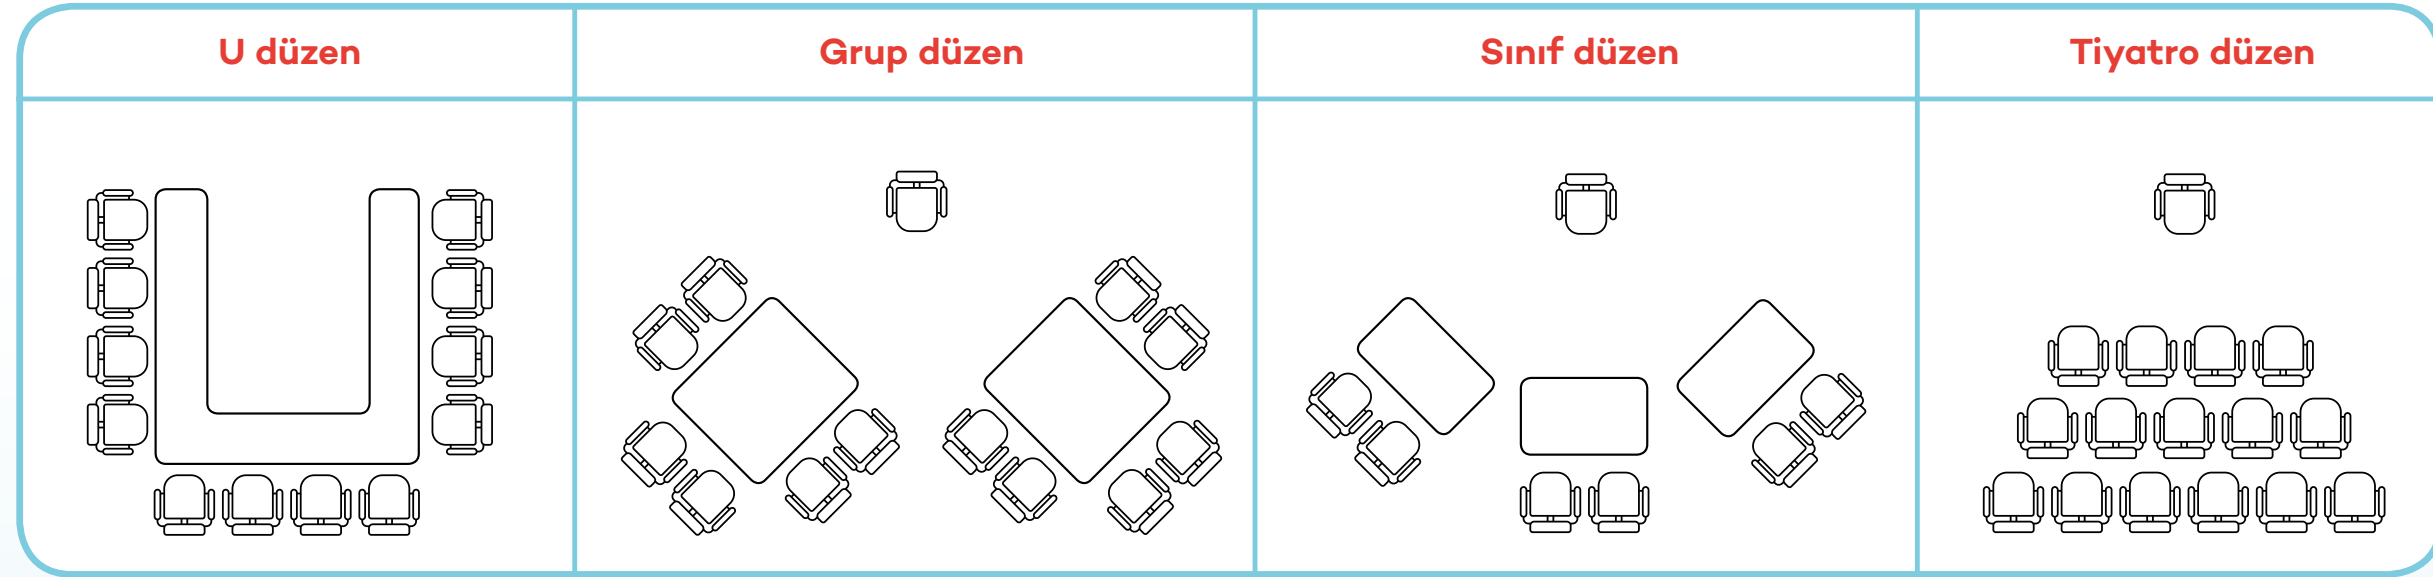

**WORKINTON**

**MASLAK**  
*toplantı odaları*

İstanbul

**MASLAK**

*Toplantı Paket İçeriği*

**LCD ekran ve  
projeksiyon cihazı**

**Projeksiyon için  
flip chart**

**1 adet  
Beyaz tahta**

## Toplantı Odaları düzeni

	Alan	Min-max kişi	U düzen	Grup düzen	Sınıf düzen	Tiyatro düzen	Board düzen
M1-M2	36m <sup>2</sup>	min 18 - max 40	15	—	—	20	—
M4	15m <sup>2</sup>	max 6	—	—	—	—	6
M5	18m <sup>2</sup>	max 8	—	—	—	—	8
M5	50m <sup>2</sup>	min 20 - max 40	20	32	25	40	—