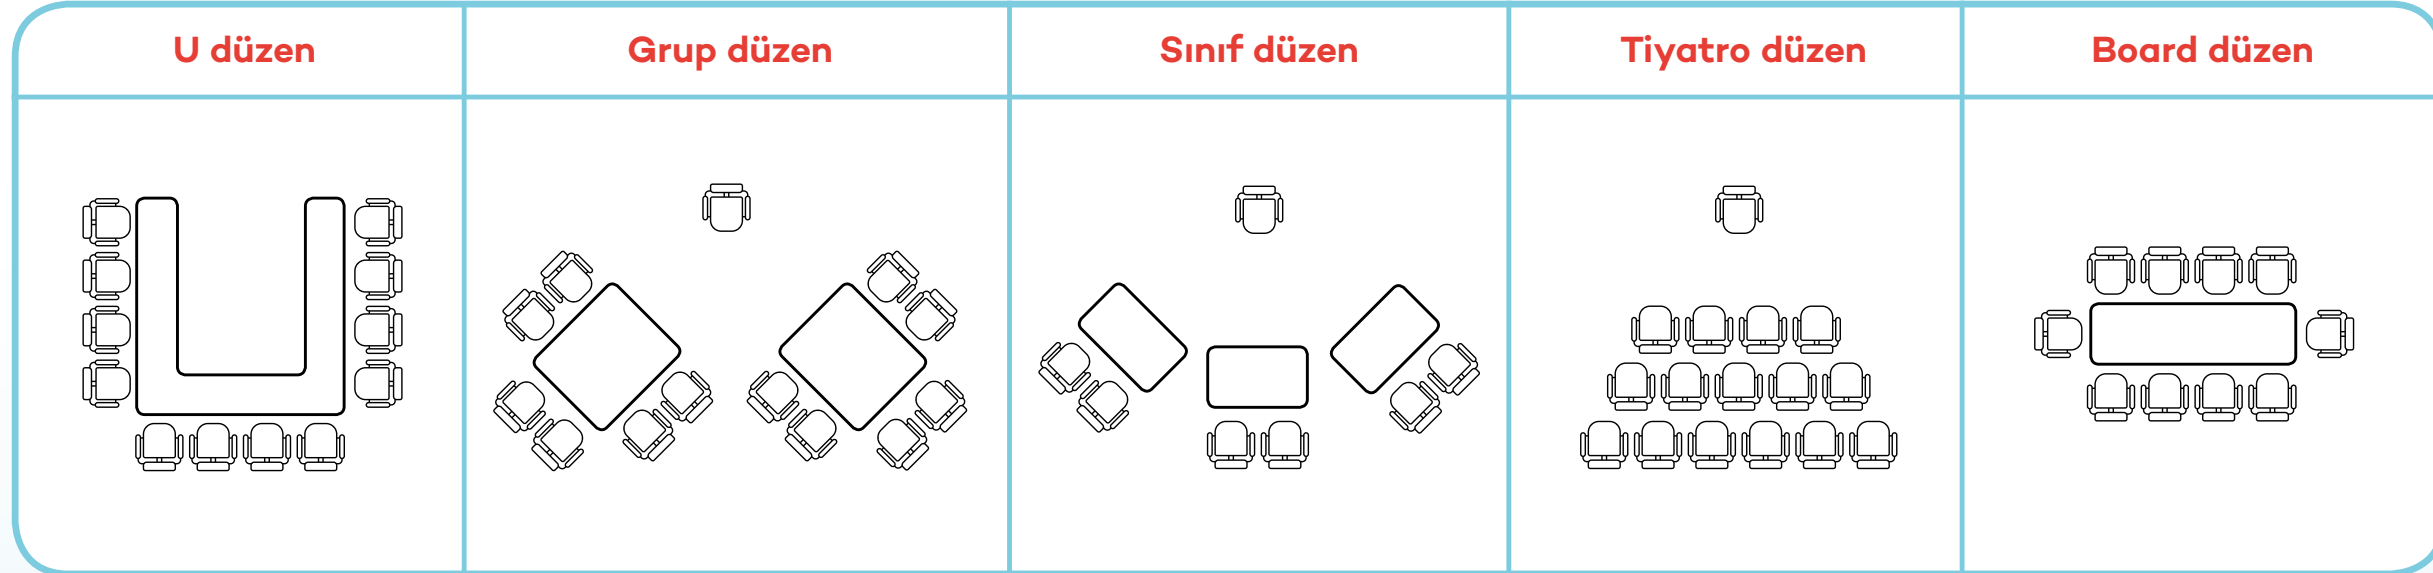

WORKINTON

NEXT LEVEL
toplantı odaları

Ankara

NEXT LEVEL

Toplantı Paket İçeriği

LCD ekran ve
projeksiyon cihazı

Projeksiyon için
flip chart

1 adet
Beyaz tahta

Toplantı Odaları düzeni

	Alan	Min-max kişi	U düzen	Grup düzen	Sınıf düzen	Tiyatro düzen	Board düzen
NL4	135m ²	min 30 - max 125	30	—	50	125	—
NL5	55m ²	min 20 - max 35	20	—	24	35	—
NL6	46m ²	min 20 - max 30	20	—	22	30	—
NL7	38m ²	min 18 - max 28	18	—	18	28	—