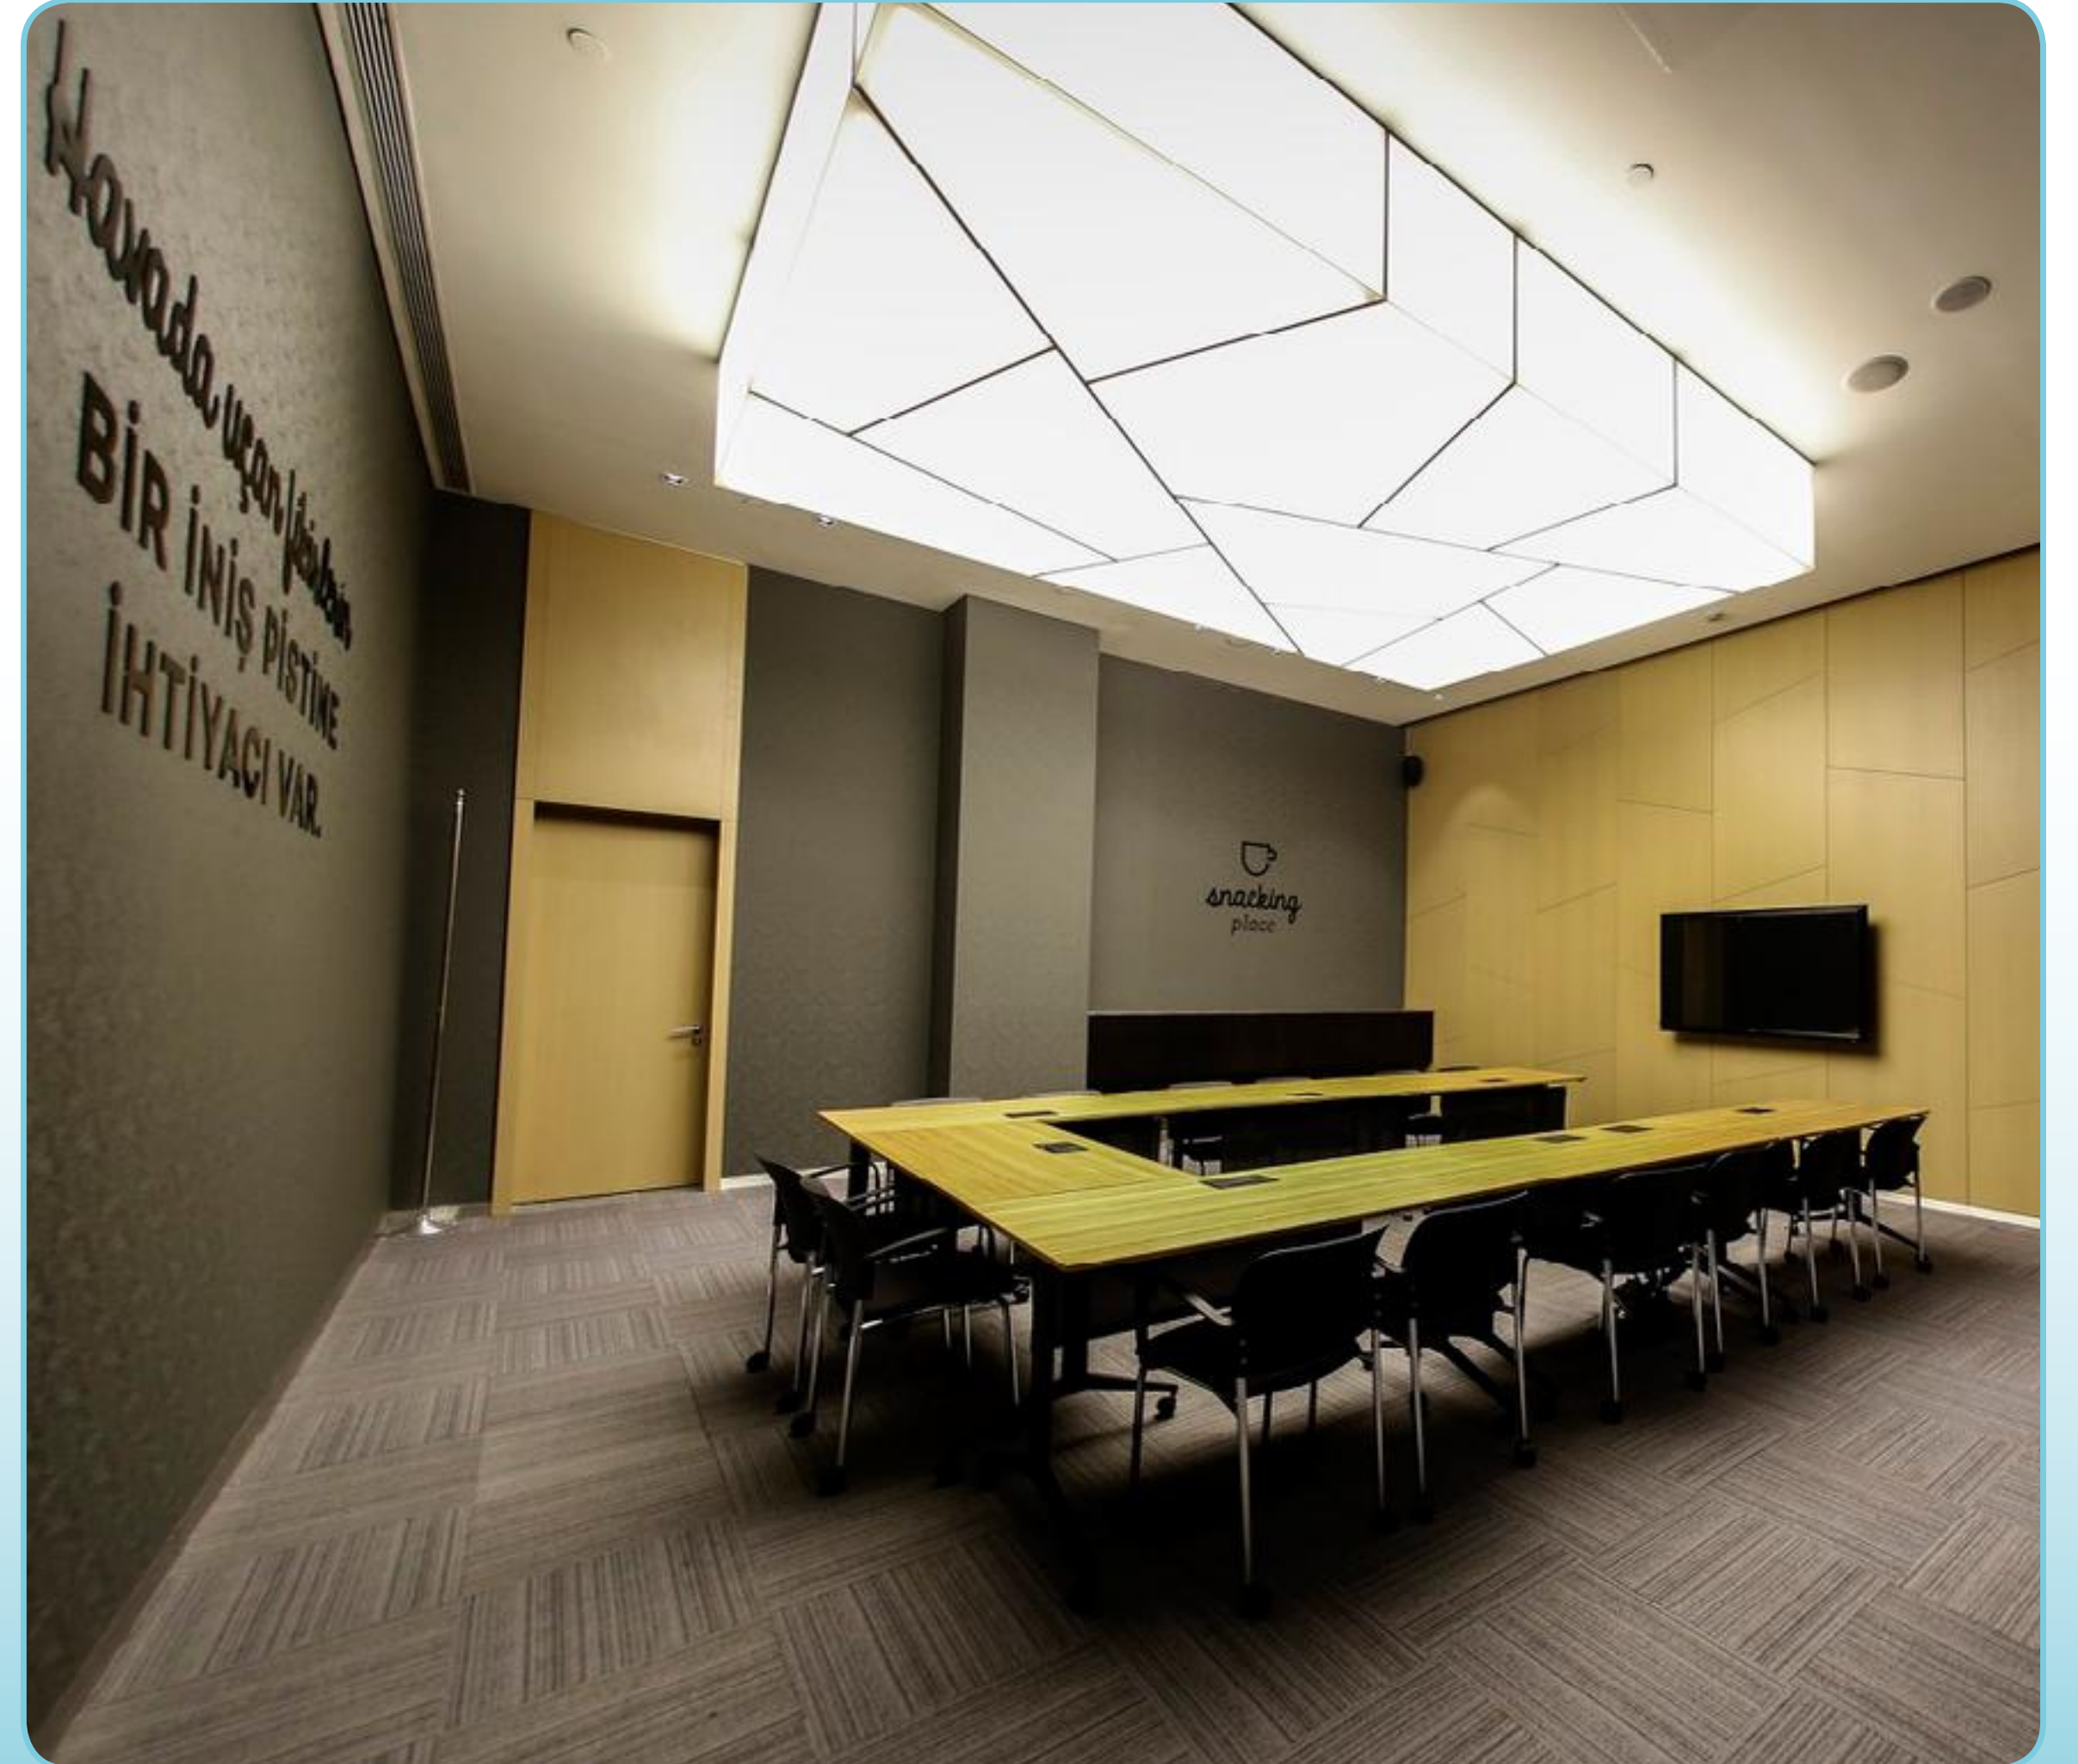

Ankara

NEXT LEVEL

Toplantı Odaları düzeni

	Alan	Min-max kişi	U düzen	Grup düzen	Sınıf düzen	Tiyatro düzen	Board düzen
NL4	135m²	min 30 - max 125	30	—	50	125	—
NL5	55m²	min 20 - max 35	20	—	24	35	—
NL6	46m²	min 20 - max 30	20	—	22	30	—
NL7	38m²	min 18 - max 28	18	—	18	28	—