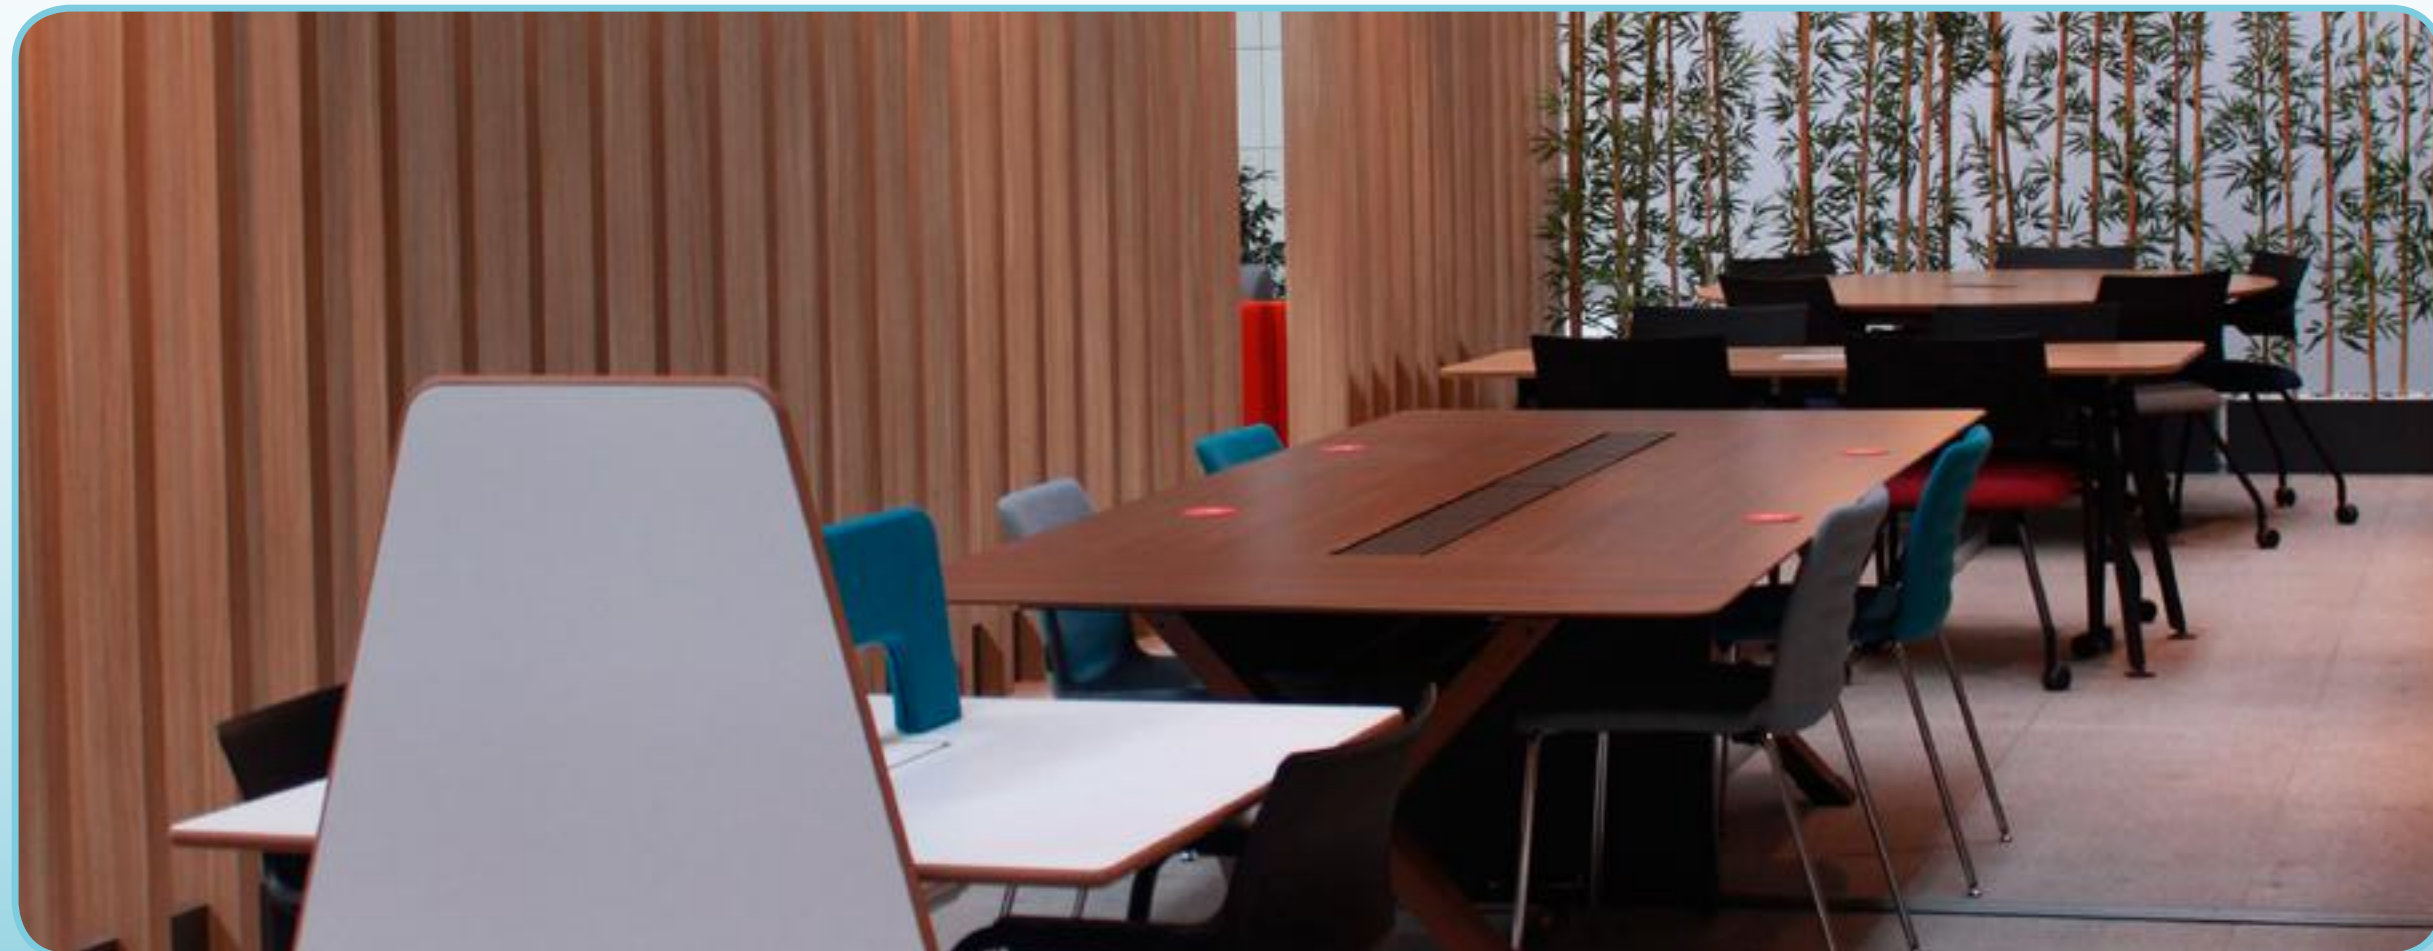

İstanbul

SABIHA GÖKÇEN HAVAALANI

Toplantı Paket İçeriği

	Alan	Min-max kişi	U düzen	Grup düzen	Sınıf düzen	Tiyatro düzen	Board düzen
T01	16m²	min 1 - max 10	—	—	—	—	10
T02	33m²	min 1 - max 18	—	—	—	—	18

U düzen	Grup düzen	Sınıf düzen	Tiyatro düzen